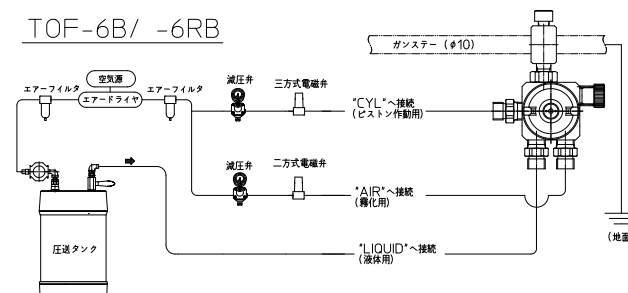

表示価格は消費税抜きの価格です

取付寸法 (mm)

形式	A	B	C
TOF-5B	59 ~ 63	45.5 ~ 48.5	30
TOF-5RB	54 ~ 58	35	25
TOF-6B	59 ~ 63	61.5 ~ 64.5	30
TOF-6RB	54 ~ 58	51	25

TOF-5B/ -5RB

TOF-6B/ -6RB

アネスト岩田では液体供給ポンプ・加圧タンクなどの自動スプレー塗布付帯機器から自動塗布装置の設計施工・設置、局所排気まであらゆる液体塗布工程の改善提案が可能です。