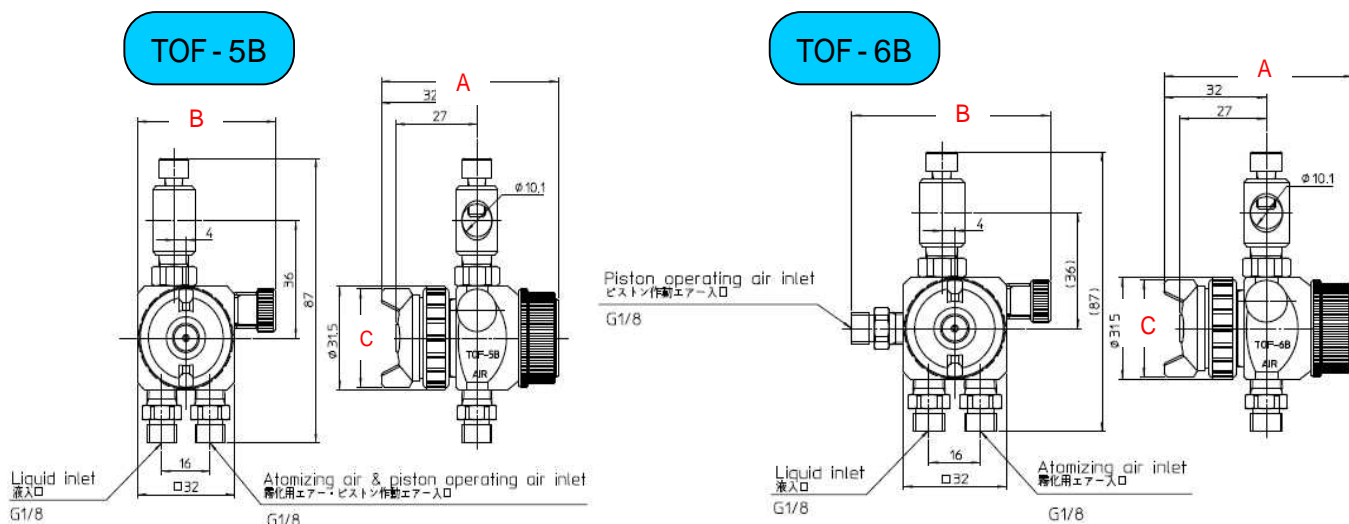

価格一覧

仕様	形式	(従来形式)	定価	(従来定価)
簡易タイプ	丸吹き・平吹き両用	TOF-5B	¥15,000	(¥18,500)
	丸吹き専用	TOF-5RB		(¥19,000)
汎用タイプ	丸吹き・平吹き両用	TOF-6B	¥16,500	(¥20,000)
	丸吹き専用	TOF-6RB		(¥20,500)

表示価格は消費税抜きの価格です

取付寸法 (mm)