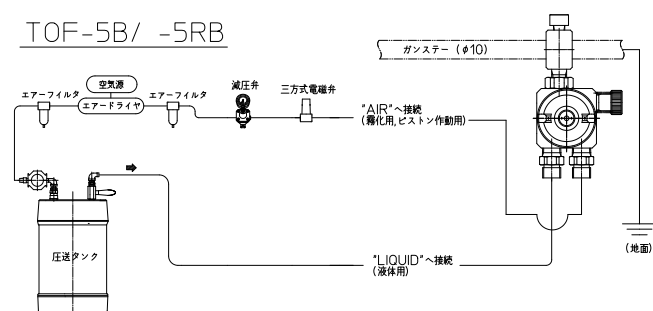

エアーホース取付ネジ : G1/8 TOF-5B・5RB 1箇所 TOF-6B・6RB 2箇所
液体ホース取付ネジ : G1/8 TOF-5B・5RB 1箇所 TOF-6B・6RB 1箇所

価格一覧

仕様	形式	(従来形式)	定価	(従来定価)
簡易タイプ	丸吹き・平吹き両用	TOF-5B	¥15,000	(¥18,500)
	丸吹き専用	TOF-5RB		(¥19,000)
汎用タイプ	丸吹き・平吹き両用	TOF-6B	¥16,500	(¥20,000)
	丸吹き専用	TOF-6RB		(¥20,500)

表示価格は消費税抜きの価格です

取付寸法 (mm)

形式	A	B	C
TOF-5B	59 ~ 63	45.5 ~ 48.5	30
TOF-5RB	54 ~ 58	35	25
TOF-6B	59 ~ 63	61.5 ~ 64.5	30
TOF-6RB	54 ~ 58	51	25

TOF-5B/ -5RB

TOF-6B/ -6RB

アネスト岩田では液体供給ポンプ・加圧タンクなどの自動スプレー塗布付帯機器から自動塗布装置の設計施工・設置、局所排気まであらゆる液体塗布工程の改善提案が可能です。